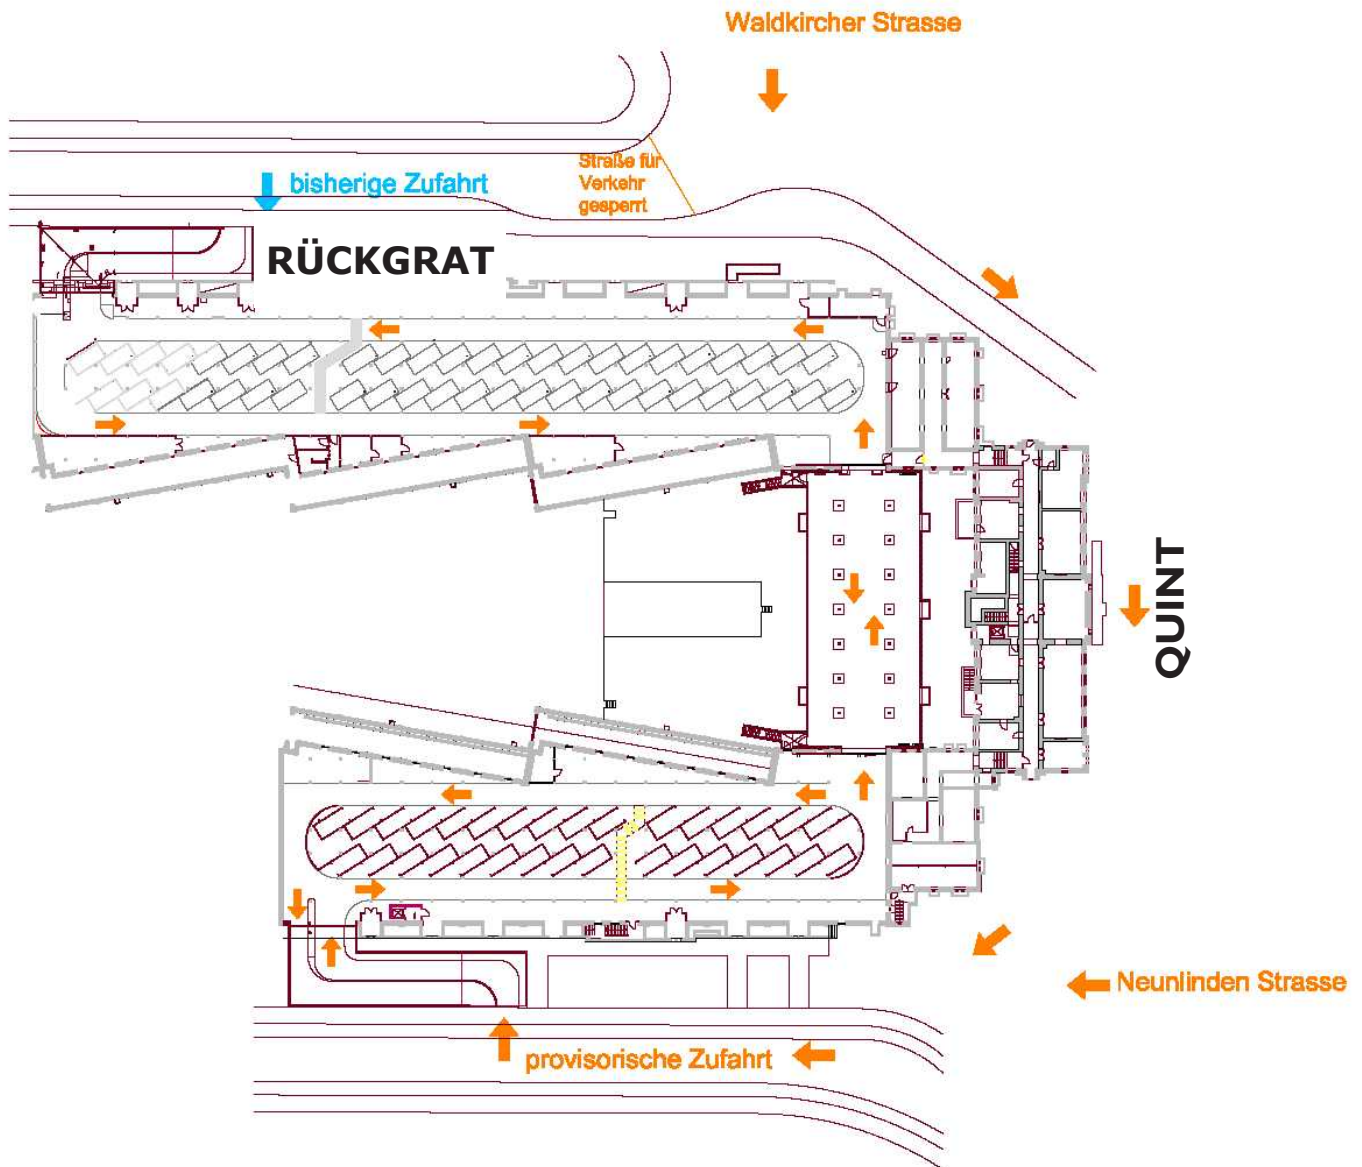

Erschließungsmaßnahmen Gare du Nord, Freiburg Temporäre Zufahrt zur Tiefgarage

Aufgrund von Baumaßnahmen wird die Güterhallenstraße zeitweilig gesperrt. Die Zufahrt zur Tiefgarage erfolgt während diesem Zeitraum über die Zufahrt der Tiefgarage in der Zollhallenstraße. Wir bitten eventuelle Unannehmlichkeiten zu entschuldigen.